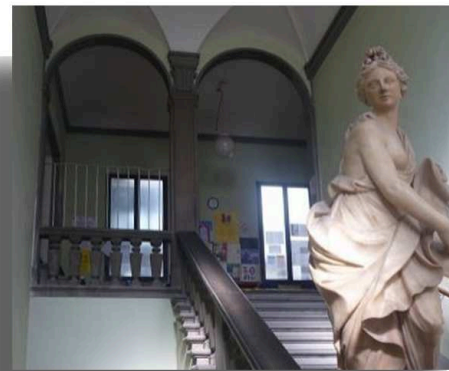

# LICEO Statale “Machiavelli-Capponi”

Piazza Frescobaldi, 1 - Firenze

## Restauro elementi lapidei della facciata

Nell'anno 2012, a seguito del distacco di un frammento dallo stemma in pietra arenaria presente sopra il portone di ingresso di Piazza de' Frescobaldi, la facciata è stata sottoposta ad una accurata indagine che ha portato alla stesura del progetto.

L'intervento ha carattere spiccatamente conservativo e prevede il restauro

del materiale lapideo che costituisce la decorazione della facciata e il cornicione di gronda a finta pietra del terzo piano e gli elementi lapidei delle finestre soprastanti. Inoltre si procederà ad un trattamento protettivo di tutti i paramenti lapidei al fine di tutelare le superfici dalla immediata riesposizione alle azioni esterne individuate quali cause di alterazione della materia storica.